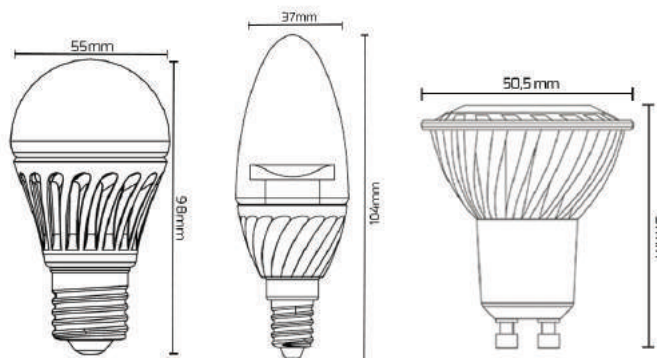

HomeBox

AURA LED (20 pièces)

AC220-240V

Description du produit

Le First Home Box Thaleos permet de vous installer en éclairage LED en quelques minutes.

Il contient le First Bulb 5W, la First Candle 4W, le First GU 10 4W, et l'Aura GU 10 holder.

Applications

- Luminaire • Zone de circulation • Boutique
- Musée / Galerie d'art • Hôtel • Discothèque
- Bar / Restaurant • Théâtre • Hall / Lobbie

Schema dimensionnel

First Bulb 6 W

First Candle 3 W

First Spot GU 10 4 W

Fiche technique

Référence	Nom produit	Puissance (Watt)	Température de couleur (Kelvin)	Culot	IRC	Voltage	Angle d'ouverture	Quantité	Lumens
BUL 006 110 01	First Bulb 6 W	6 W	2 700K	E 27	80	200-240 V	170°	x10	400
CAND 004 112 01	First Candle 3 W	4 W	2 700K	E 14	80	200-240 V	120°	x4	270
SPO GU 004 163 01	First Spot GU 10 4 W	4 W	2 700K	GU 10	80	200-240 V	36°	x6	250