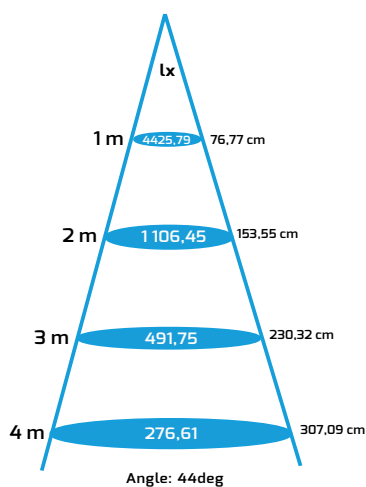

PRIMA DOWNLIGHT ORIENTABLE

35W

AVANTAGES

Orientable jusqu'à 60°
Rotation de 350°
Driver fourni
Economie d'énergie jusqu'à 80%
Allumage instantané
Maintenance réduite

PRIMALED

PHOTO

SCHÉMA

DIMENSION (MM)

W	L	H	
35W	186	152	175

CARACTÉRISTIQUES

Référence	Watt	Kelvin	Lumens	IRC	Angle d'ouverture	Voltage
DOW 035 220 02	35W	4000K	2400	80	44°	220-240V

CÔNE DE LUMIÈRE

DISTRIBUTION DE LA LUMIÈRE

SPÉCIFICITÉS