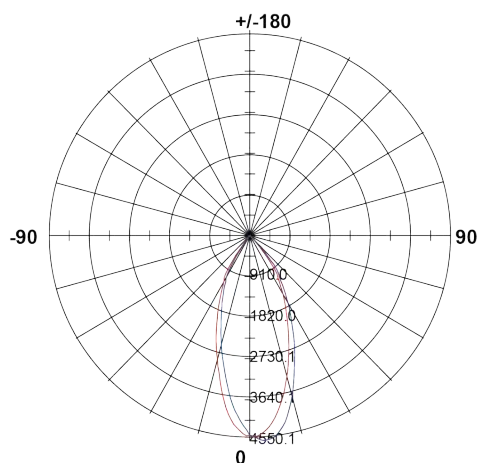

PRIMA DOWNLIGHT ORIENTABLE

35W

AVANTAGES

Orientable jusqu'à 60°
Rotation de 350°
Driver fourni
Economie d'énergie jusqu'à 80%
Allumage instantané
Maintenance réduite

PRIMALED

PHOTO

SCHÉMA

DIMENSION (MM)

W	L	H	
35W	186	152	175

CARACTÉRISTIQUES

Référence	Watt	Kelvin	Lumens	IRC	Angle d'ouverture	Voltage
DOW 035 220 02	35W	4000K	2400	80	44°	220-240V

CÔNE DE LUMIÈRE

DISTRIBUTION DE LA LUMIÈRE

SPÉCIFICITÉS