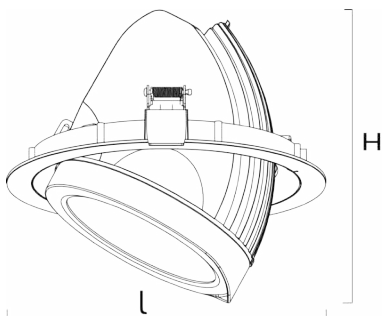

PRIMA DOWNLIGHT ORIENTABLE

35W

AVANTAGES

Orientable jusqu'à 60°
Rotation de 350°
Driver fourni
Economie d'énergie jusqu'à 80%
Allumage instantané
Maintenance réduite

PRIMALED

PHOTO

SCHÉMA

DIMENSION (MM)

W	L	H	
35W	186	152	175

CARACTÉRISTIQUES

Référence	Watt	Kelvin	Lumens	IRC	Angle d'ouverture	Voltage
DOW 035 220 02	35W	4000K	2400	80	44°	220-240V

CÔNE DE LUMIÈRE

DISTRIBUTION DE LA LUMIÈRE

SPÉCIFICITÉS