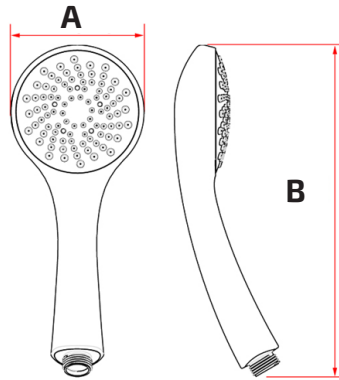

DOUCHETTE 1 JET

DESCRIPTION

- Douchette 1 jet ABS chromée basse pression D100
- Délivre un jet de pluie tonique confortable à partir de 6L/min
- Facile d'entretien, munie d'un diffuseur anticalcaire à picots souples
- Design & Ergonomie procurent un confort et une grande facilité d'utilisation
- Plug&Play système de montage universel : s'associe à tous les flexibles de douche
- Labelisation Watersense

PHOTO

SCHÉMA

DIMENSION (MM)

A	B
95,5	237,2

CARACTÉRISTIQUES

Marque	Modèle	Type de jet	Débit réglé (litres)	Amplitude débit réglé (litres)	Pression max. (bars)	Diffuseur anti-calcaire à picots souples	Installation
Thaleos®	MERDOU01	pluie	7 L/min	6,4 - 7,2 L/min	6	oui	plug & play

COURBE DE DÉBIT

La douchette MERDOU01 est labelisée Watersense et intègre un régulateur assurant une régulation à 7 l/min avec une amplitude entre 6,4 l et 7,2 l/min pour une pression testée de 0 à 6 bars