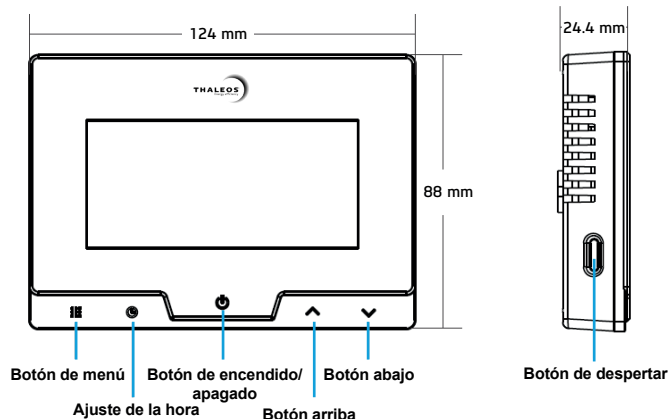

Instalación fácil

Instalación inalámbrica e integración simplificada

Ahorro de energía

Modos "Vacaciones" y "Mantenimiento de la temperatura" disponibles para un confort óptimo y ahorro energético.

Control inteligente

Memorización de los ajustes del usuario y de la programación en caso de corte de corriente.

Detección de ventana abierta

Control remoto mediante teléfono

Antihielo